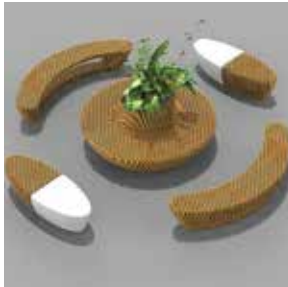

**Material:** FIBERGLASS  
**size:** 200\*70\*63cm

Bench/Planter Combination  
**DKY-690**

**Size:** 300\*65\*50cm

Fish Shaped Bench/Planter Combination  
**DKY-428**

**Chair size:** 200\*45\*70cm

Planter/Bench Combination  
**DKY-804**

**Size:** 200\*120\*45CM

Oblong Bench & Planter Combination  
**DKY-691**

Bench/Planter Combination Sets  
**DKY-336**

**Moon chair:** L240\*W45\*H45cm  
**Boat Chair:** L160\*W60\*H45cm  
**Planter:** Dia200\*H80\*seating H45cm